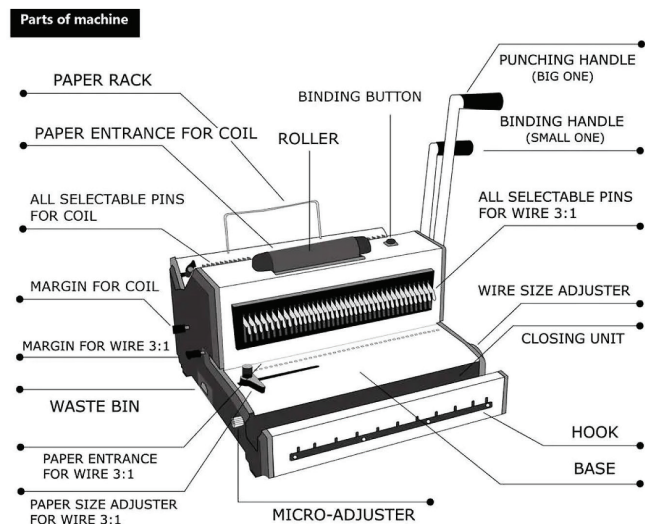

CW2019

Βιβλιοδετικό μηχάνημα 2 ειδών σε 1 συσκευή. Διάτρηση και κλειστικό για μεταλλικό σπιδάλ 3:1 και για σπιδάλ coil.

Με δυνατότητα διάτρησης έως 15 φύλλα την φορά και βιβλιοδεσίας έως 120 φύλλα για το μεταλλικό σπιδάλ και 280 φύλλα για coil σπιδάλ.

Μεταλλική, στιβαρή κατασκευή με δυνατότητα αφαίρεσης μαχαιριών για βιβλιοδεσία όλων των διαστάσεων.

Technical Data

Punching Capacity:	15 Sheets
Binding Capacity:	Arbitrary (coil) & 120 Sheets (4.8-14.3mm double wire)
Binding Size:	F4/A4/B5/Letter/A5/etc.
Hole Quantity:	56 (Coil 4:1) & 40 (Wire 3:1)
Hole Size:	Φ4 mm(Coil) & 4x4 mm(Wire)
Movable Pins:	All Selectable Pins